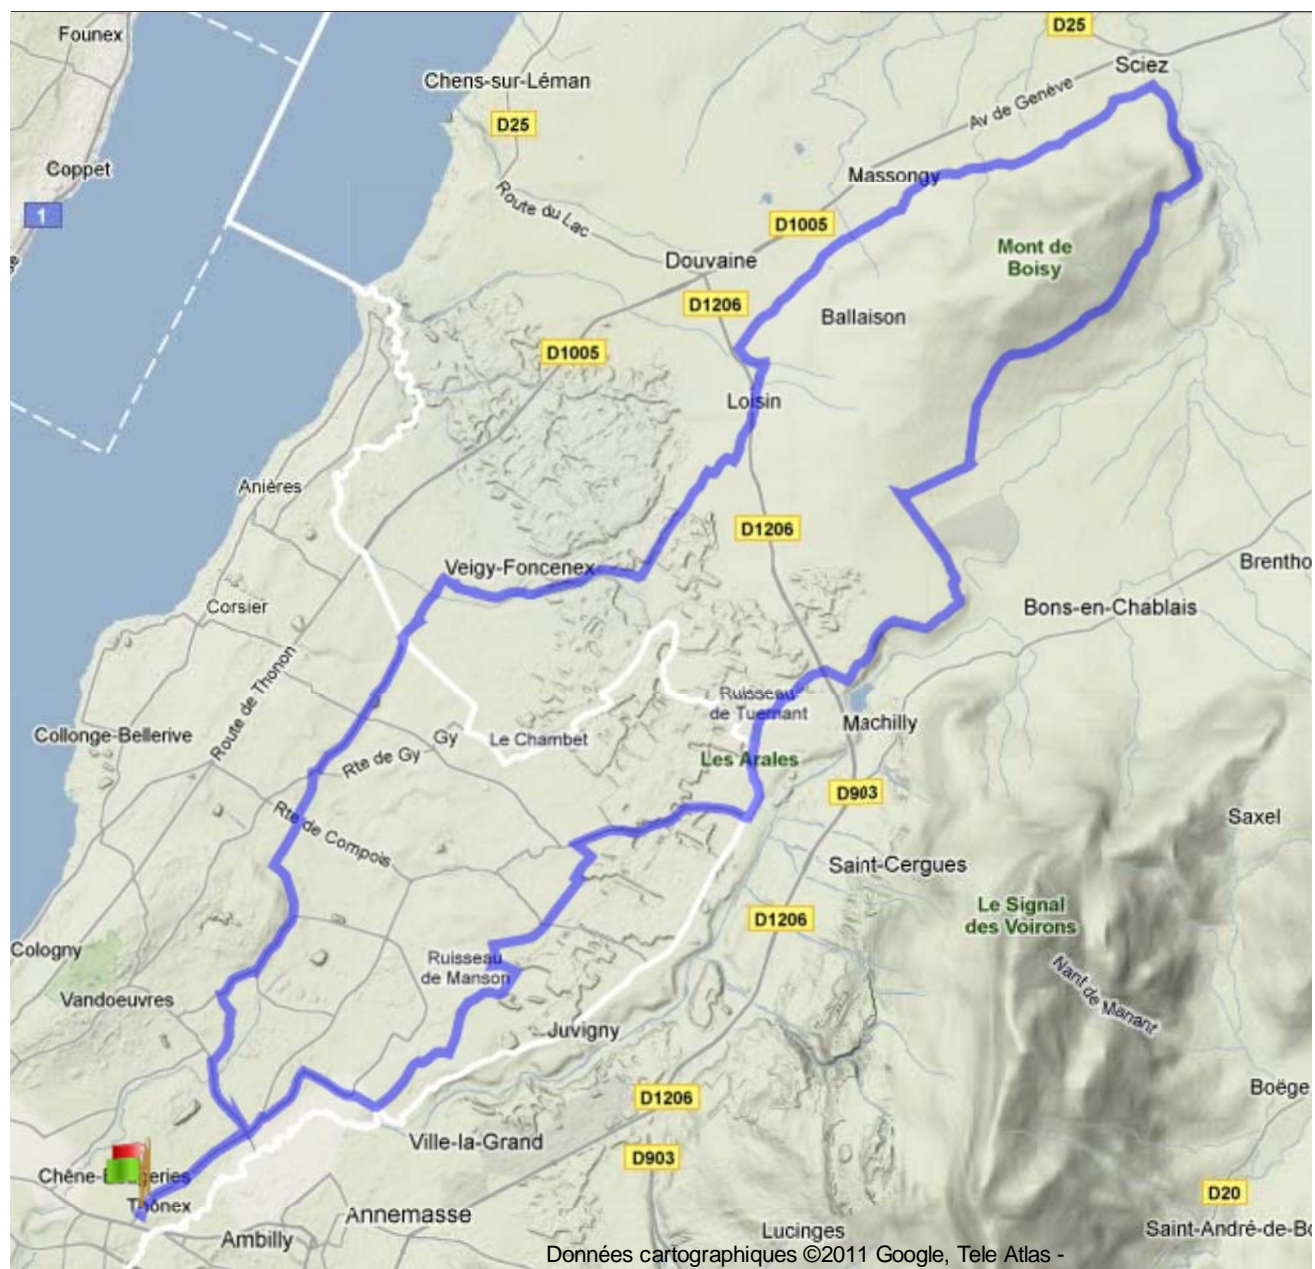

LES CRAPONS DE CYCLO-CHENOIS - 51,13 KM - CIRCUIT

Suisse , 1226 Thônex, Genève, Canton de Genève

dénivelé

206 Meter (altitude de 400 Meter à 606 Meter)
total ascension: 353 Meter, total descente: 353 Meter

coordonnées du point de départ

latitude: N 46°11.662' / N 46°11'39.768" / N +46.1943802
longitude: E 6°12.282' / E 6°12'16.945" / E +6.20470696

coordonnées du point d'arrivée

latitude: N 46°11.755' / N 46°11'45.312" / N +46.1959200
longitude: E 6°12.357' / E 6°12'21.456" / E +6.20596000