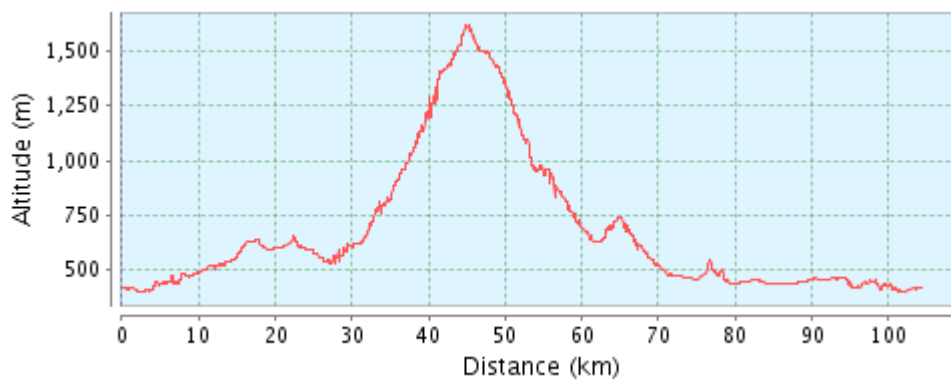

🇨🇭 SOMMAND - PRAZ DE LYS DE CYCLO-CHENOIS - 104,25 KM - CIRCUIT

Suisse , 1226 Thônex, Genf

dénivelé

1 217 Meter (altitude de 400 Meter à 1 617 Meter)
total ascension: 1 882 Meter, total descente: 1 882 Meter

coordonnées du point de départ

latitude: N 46° 11.645' / N 46° 11'38.702" / N +46.1940840
longitude: E 6° 12.263' / E 6° 12'15.782" / E +6.20438396

coordonnées du point d'arrivée

latitude: N 46° 11.599' / N 46° 11'35.952" / N +46.1933200
longitude: E 6° 12.049' / E 6° 12'02.951" / E +6.20082000