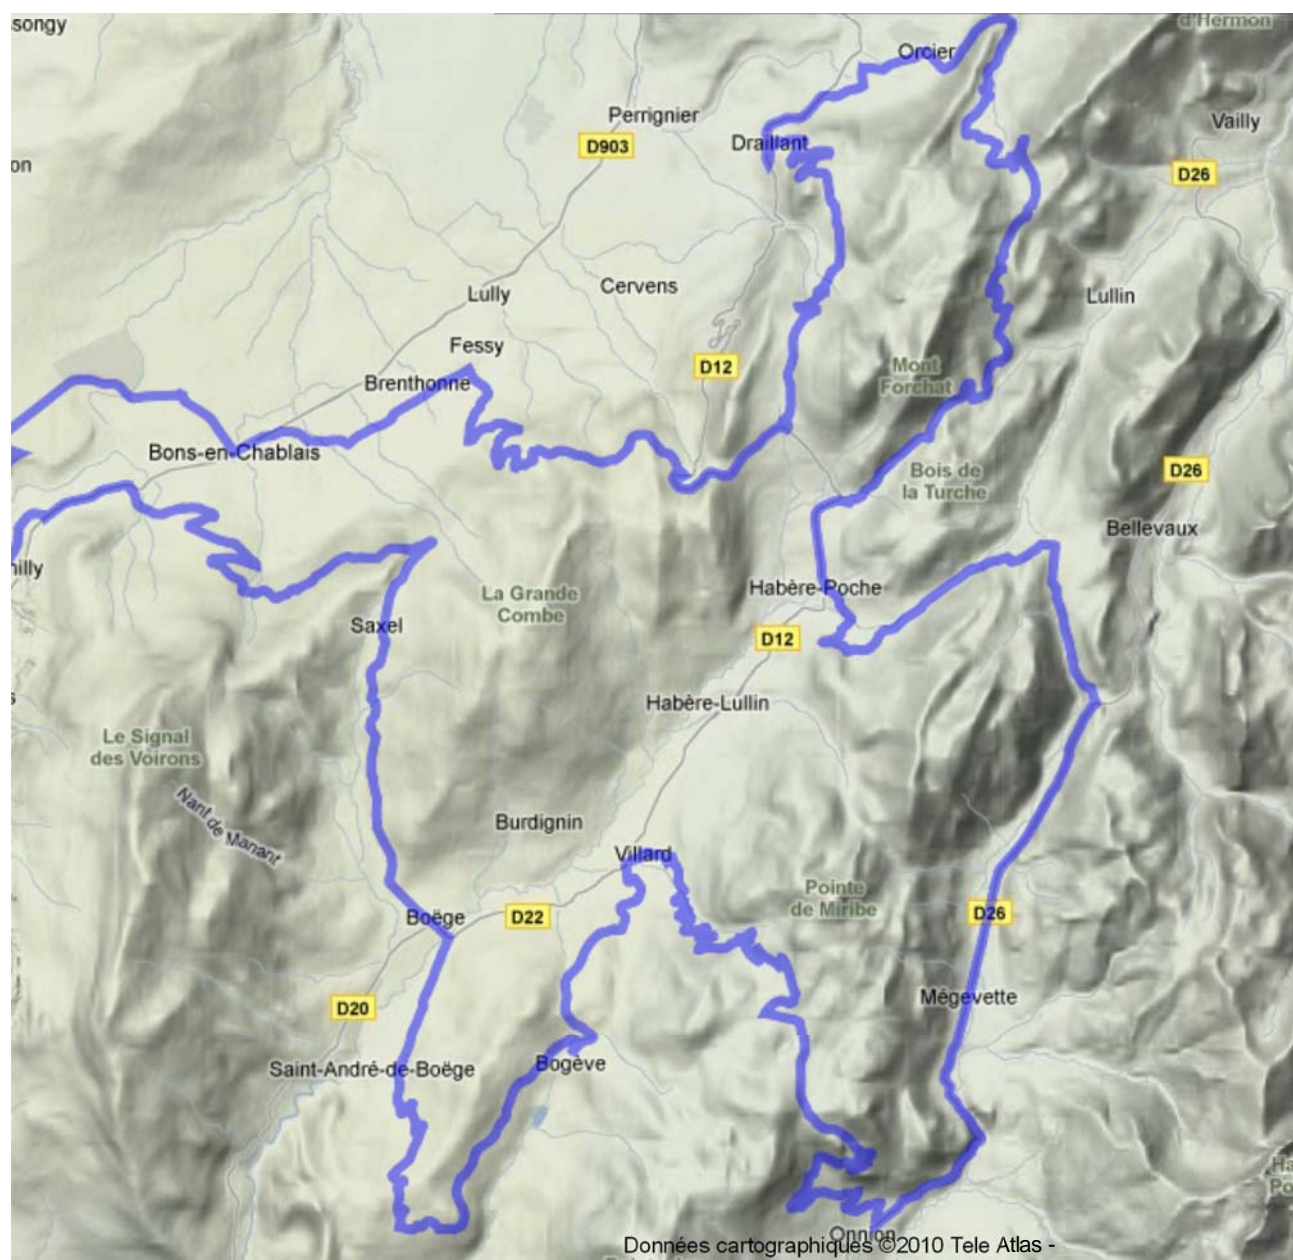

**🇨🇭 LES 10 COLS DE LA VALLÉE VERTE DE CYCLO-CHENOIS - 126,66 KM - CIRCUIT**

Suisse , 1225 Chêne-Bourg, Genève, Geneva

dénivelé

886 Meter (altitude de 420 Meter à 1 306 Meter)  
total ascension: 2 921 Meter, total descente: 2 921 Meter

### description du trajet

CTC, Cyclo Tourisme Chênois, sortie au programme du 31 juillet 2010

### coordonnées du point de départ

latitude: N 46°11.648' / N 46°11'38.889" / N +46.1941360  
longitude: E 6°12.275' / E 6°12'16.535" / E +6.20459318

### coordonnées du point d'arrivée

latitude: N 46°11.647' / N 46°11'38.868" / N +46.1941300  
longitude: E 6°12.249' / E 6°12'14.976" / E +6.20416000