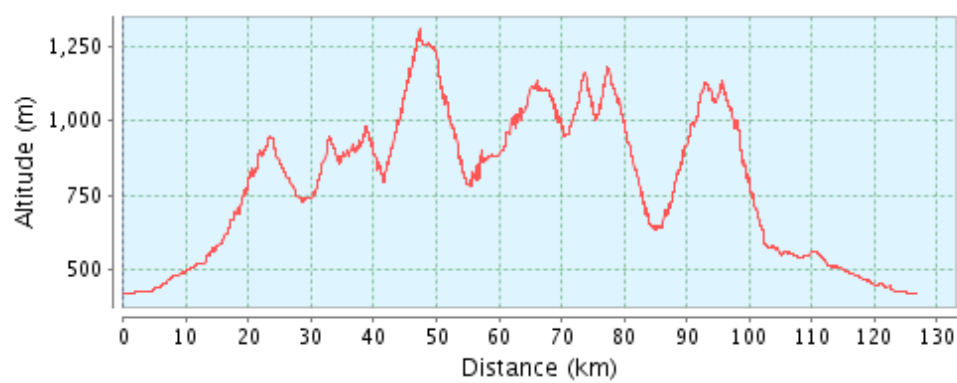

**🇨🇭 LES 10 COLS DE LA VALLÉE VERTE DE CYCLO-CHENOIS - 126,66 KM - CIRCUIT**

Suisse , 1225 Chêne-Bourg, Genève, Geneva

dénivelé

886 Meter (altitude de 420 Meter à 1 306 Meter)  
total ascension: 2 921 Meter, total descente: 2 921 Meter

### description du trajet

CTC, Cyclo Tourisme Chênois, sortie au programme du 31 juillet 2010

### coordonnées du point de départ

latitude: N 46°11.648' / N 46°11'38.889" / N +46.1941360  
longitude: E 6°12.275' / E 6°12'16.535" / E +6.20459318

### coordonnées du point d'arrivée

latitude: N 46°11.647' / N 46°11'38.868" / N +46.1941300  
longitude: E 6°12.249' / E 6°12'14.976" / E +6.20416000