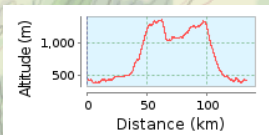

Les Amburnex - Vallée de Joux - La Faucille (2018)

133.5 km (Circuit)
Total des montées: 1989 m, Total des descentes: 1986 m
Dénivellation 990 m (Altitude de: 372 m à 1362 m)

© cyclo-chenois | © Mapbox | © OpenStreetMap contributors | iText 4.2.0 | ID: lg8htnqzvsrprmczk