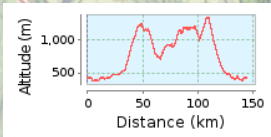

# La Givrine - Morez - La Faucille (2018)

**144.83 km (Circuit)**  
**Total des montées: 2527 m, Total des descentes: 2525 m**  
**Dénivellation 964 m (Altitude de: 372 m à 1336 m)**