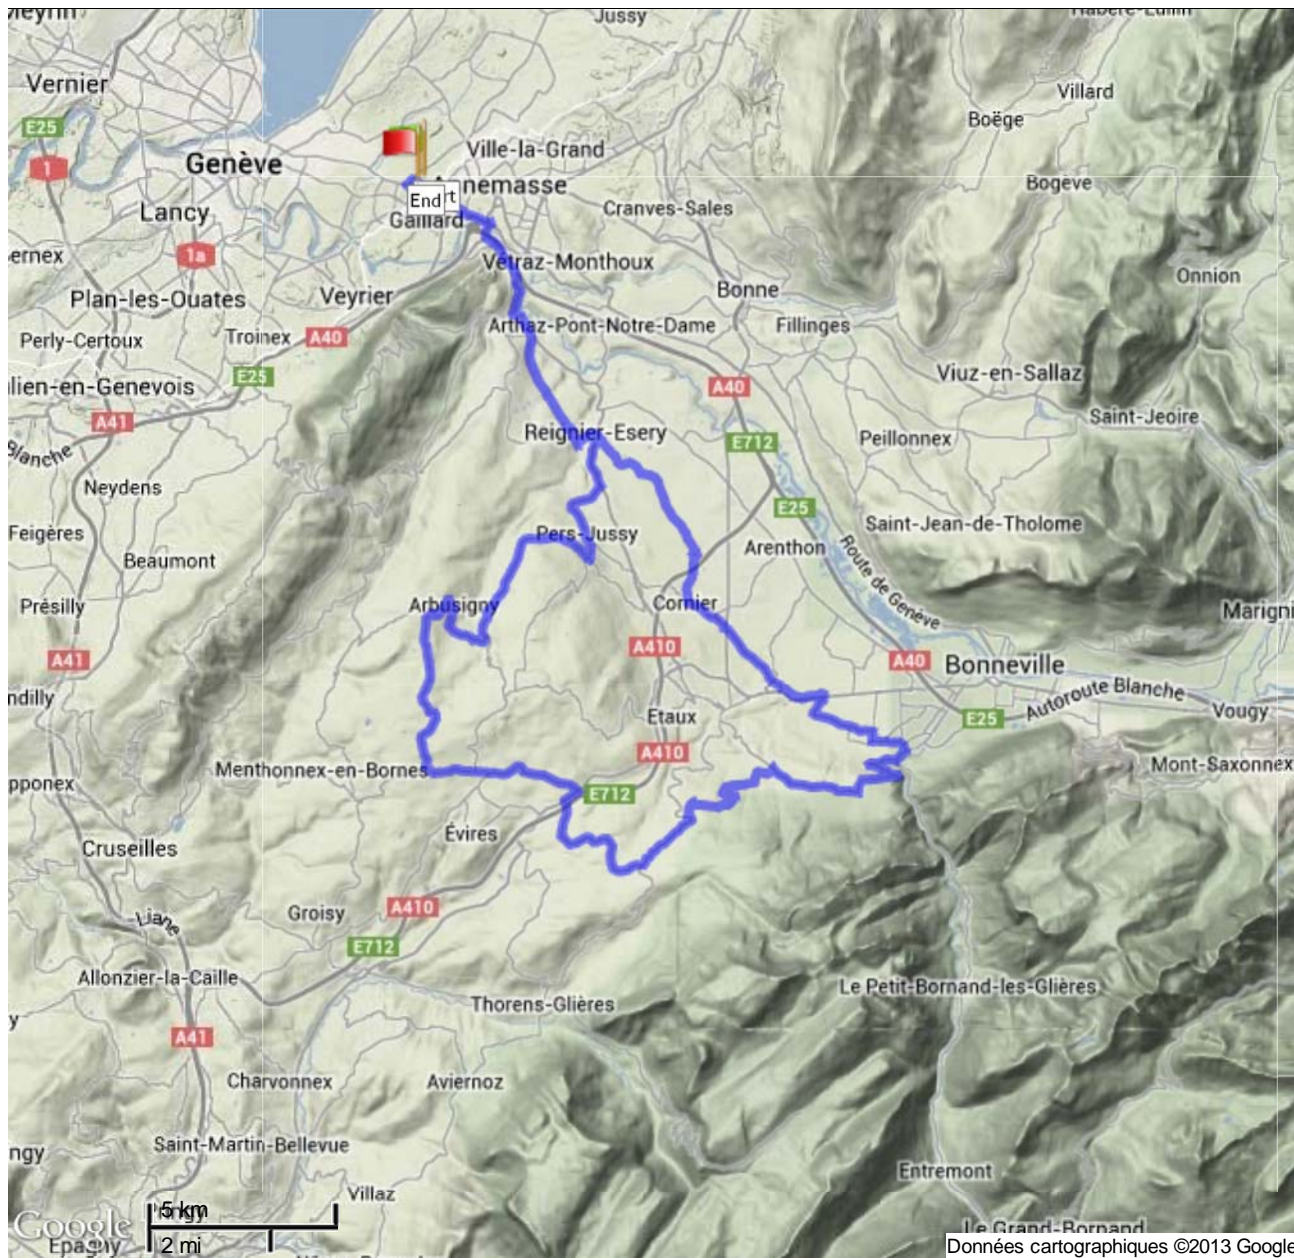

🇨🇭 ST-LAURENT - EVIRES - ARBUSIGNY DE CYCLO-CHENOIS - 72,54 KM - CIRCUIT

Suisse , 1225 Chêne-Bourg, Geneva, Canton de Genève

Dénivellation

526 Mètres (Altitude de 401 Mètres à 927 Mètres)

Total des montées: 1 000 Mètres, Total des descentes: 1 000 Mètres

Description du parcours

Parcours d'automne empruntant au retour la descente favorite de Roger

Coordonnées de l'origine

Latitude: N 46°11.645' / N 46°11'38.756" / N +46.1940989

Longitude: E 6°12.267' / E 6°12'16.033" / E +6.20445370

Coordonnées de la destination

Latitude: N 46°11.583' / N 46°11'34.98" / N +46.1930500

Longitude: E 6°12.136' / E 6°12'08.171" / E +6.20227000