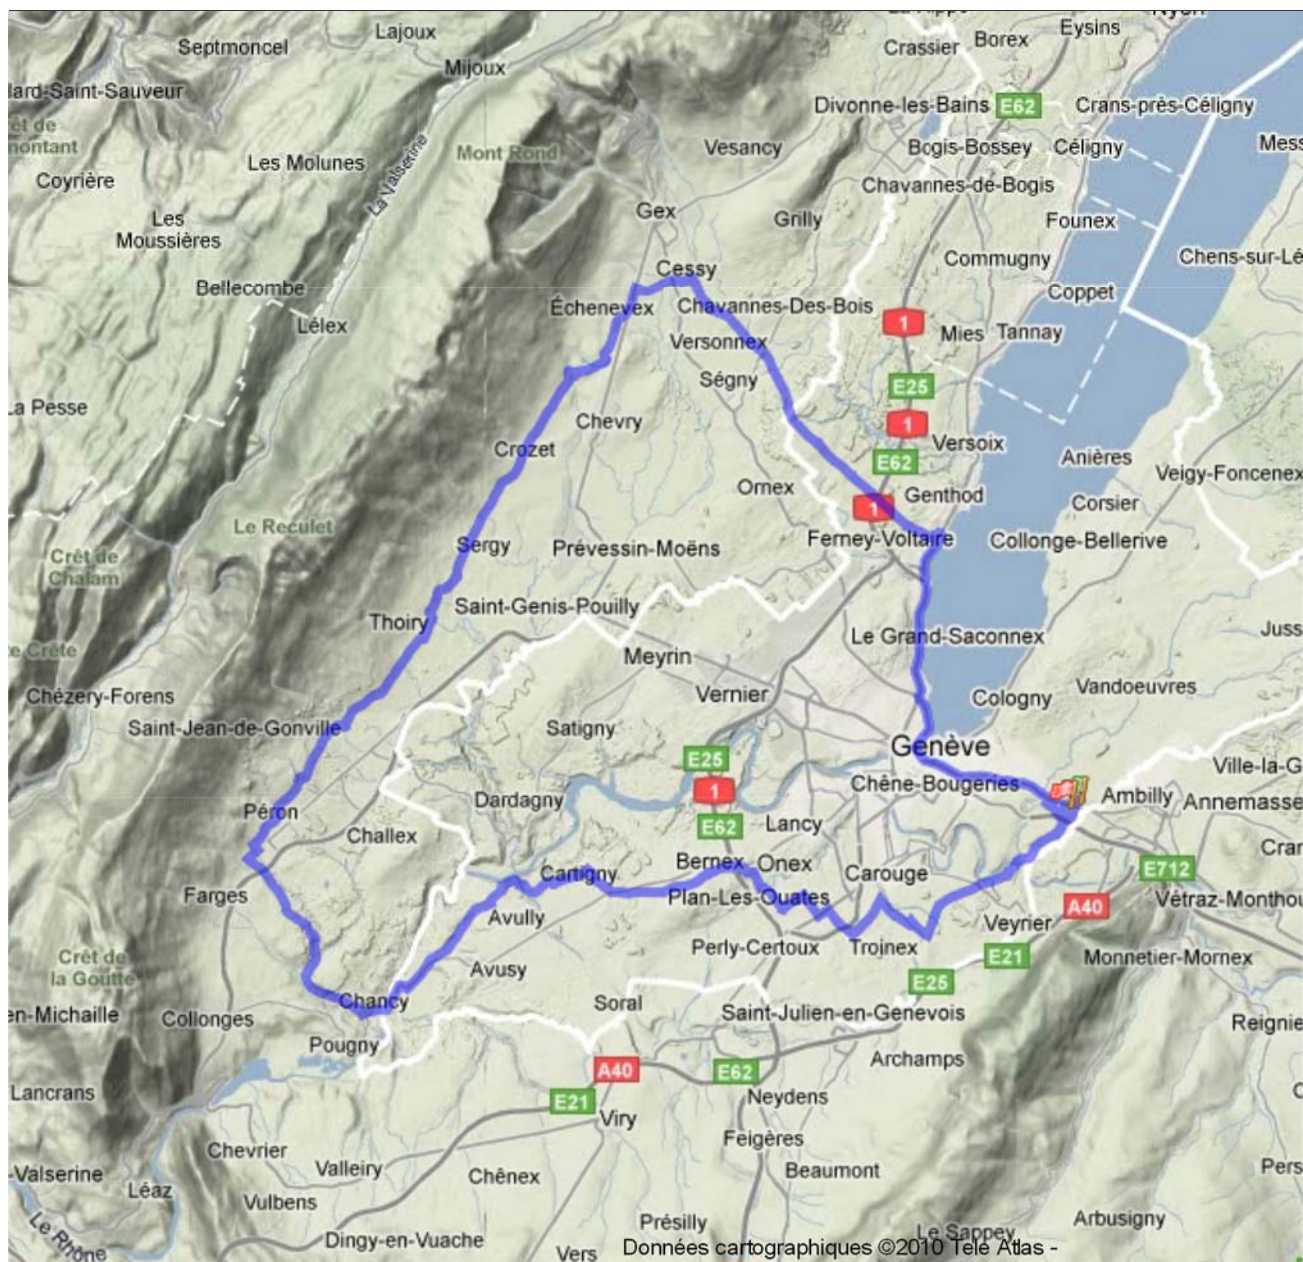

🇨🇭 AU PIED DU JURA DE CYCLO-CHENOIS - 75,26 KM - CIRCUIT

Suisse , 1226 Thônex, Genf

dénivelé

240 Meter (altitude de 336 Meter à 576 Meter)
total ascension: 629 Meter, total descente: 629 Meter

coordonnées du point de départ

latitude: N 46°11.646' / N 46°11'38.782" / N +46.1941063
longitude: E 6°12.278' / E 6°12'16.689" / E +6.20463609

coordonnées du point d'arrivée

latitude: N 46°11.584' / N 46°11'35.088" / N +46.1930800
longitude: E 6°12.064' / E 6°12'03.851" / E +6.20107000