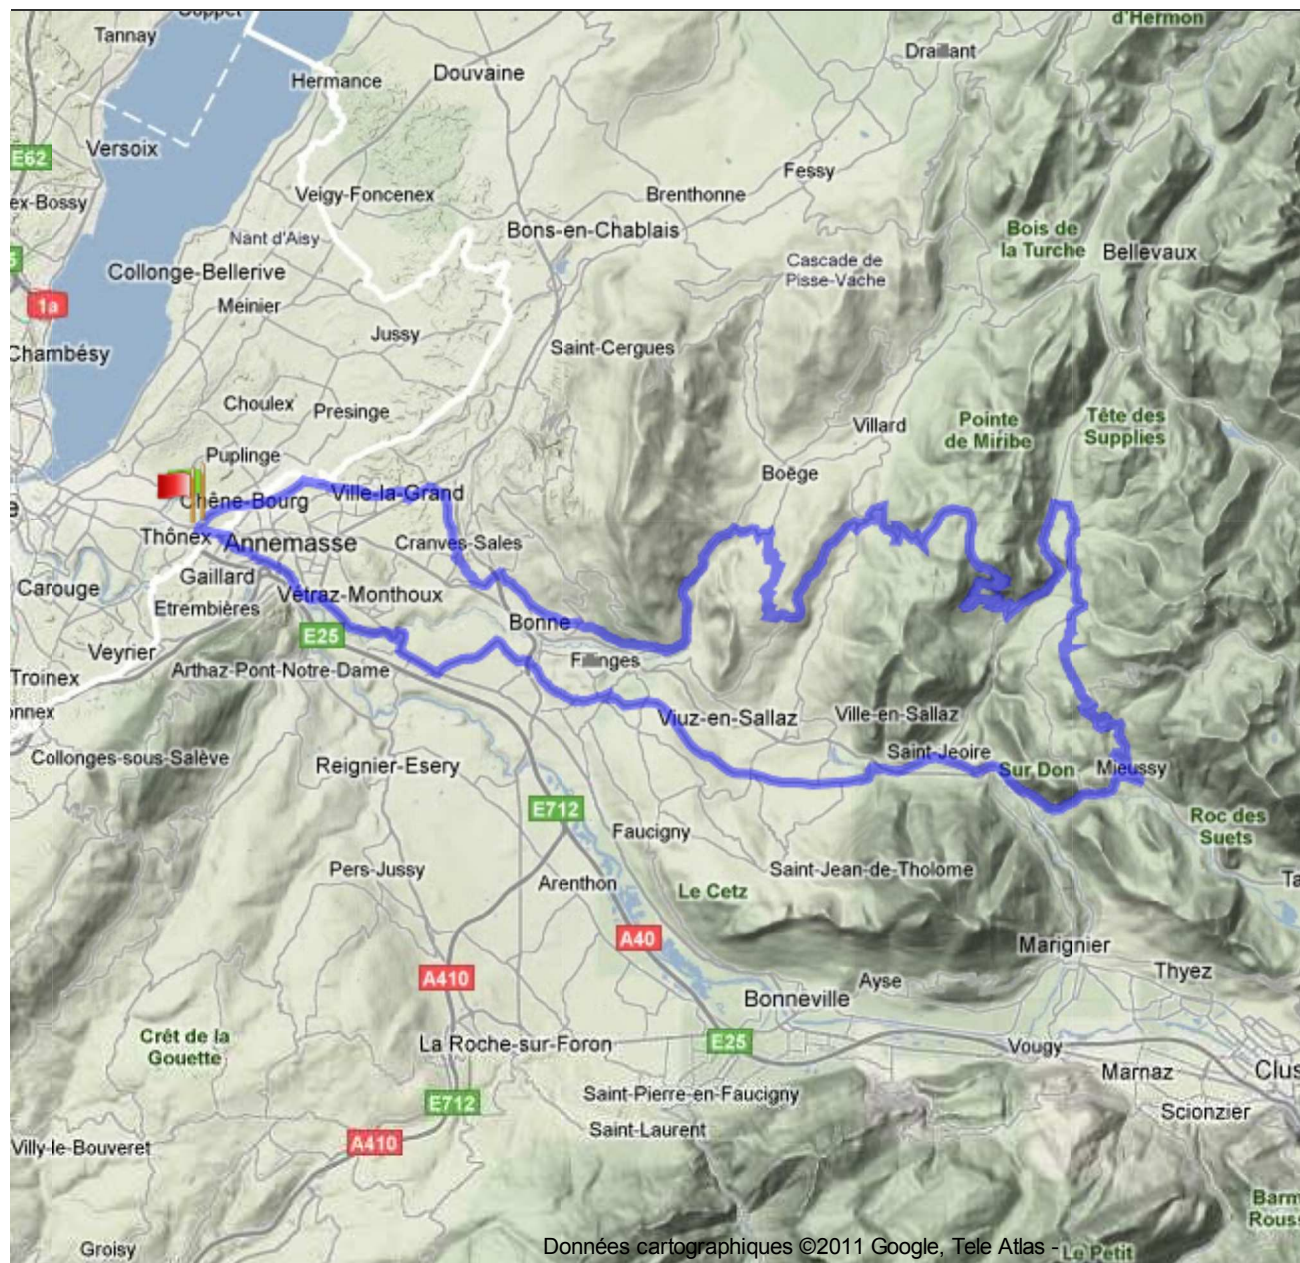

**POUR S'APPROCHER DE SOMMAND DE CYCLO-CHENOIS - 87,34 KM - CIRCUIT**

Suisse , 1226 Thônex, Genf

## Dénivellation

866 Meter (Altitude de 400 Meter à 1 266 Meter)

Total des montées: 1 655 Meter, Total des descentes: 1 655 Meter

## Coordonnées de l'origine

Latitude: N 46° 11.643' / N 46° 11'38.622" / N +46.1940617

Longitude: E 6° 12.278' / E 6° 12'16.689" / E +6.20463609

## Coordonnées de la destination

Latitude: N 46° 11.595' / N 46° 11'35.736" / N +46.1932600

Longitude: E 6° 12.068' / E 6° 12'04.104" / E +6.20114000