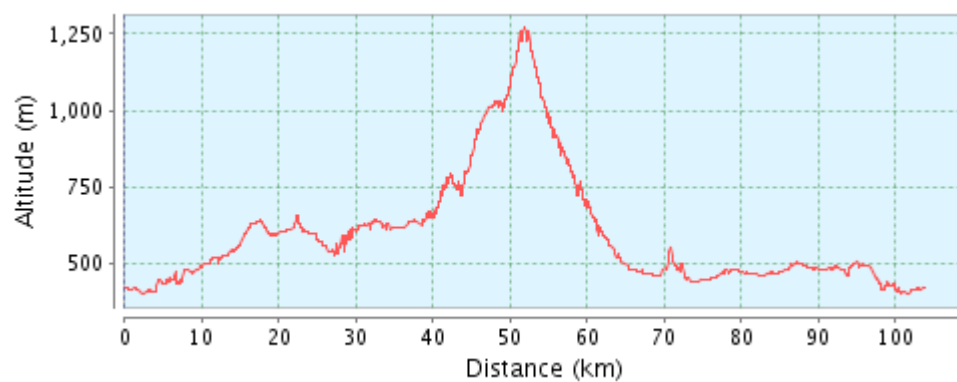

BOUCLES AUTOUR DE CHÂTILLON DE CYCLO-CHENOIS - 103,74 KM - CIRCUIT

Suisse , 1226 Thônex, Genf

dénivelé

871 Meter (altitude de 400 Meter à 1 271 Meter)
total ascension: 1 570 Meter, total descente: 1 570 Meter

coordonnées du point de départ

latitude: N 46°11.647' / N 46°11'38.836" / N +46.1941212
longitude: E 6°12.274' / E 6°12'16.496" / E +6.20458245

coordonnées du point d'arrivée

latitude: N 46°11.590' / N 46°11'35.448" / N +46.1931800
longitude: E 6°12.056' / E 6°12'03.419" / E +6.20095000