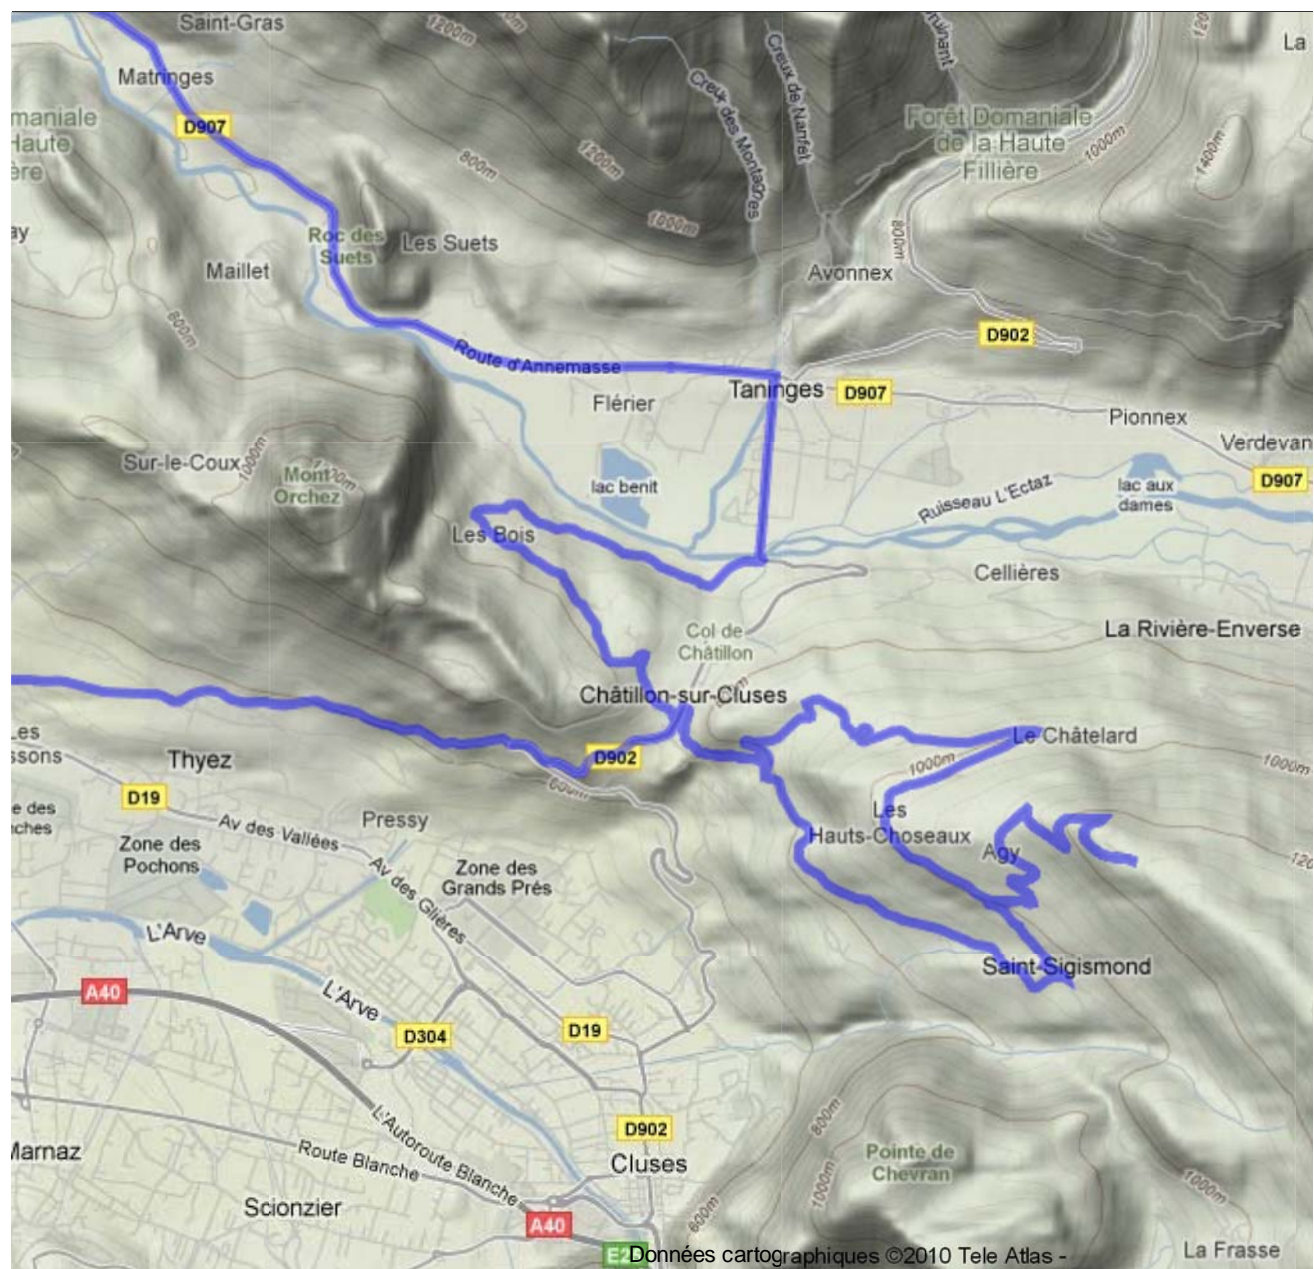

BOUCLES AUTOUR DE CHÂTILLON DE CYCLO-CHENOIS - 103,74 KM - CIRCUIT

Suisse , 1226 Thônex, Genf

dénivelé

871 Meter (altitude de 400 Meter à 1 271 Meter)
total ascension: 1 570 Meter, total descente: 1 570 Meter

coordonnées du point de départ

latitude: N 46°11.647' / N 46°11'38.836" / N +46.1941212
longitude: E 6°12.274' / E 6°12'16.496" / E +6.20458245

coordonnées du point d'arrivée

latitude: N 46°11.590' / N 46°11'35.448" / N +46.1931800
longitude: E 6°12.056' / E 6°12'03.419" / E +6.20095000