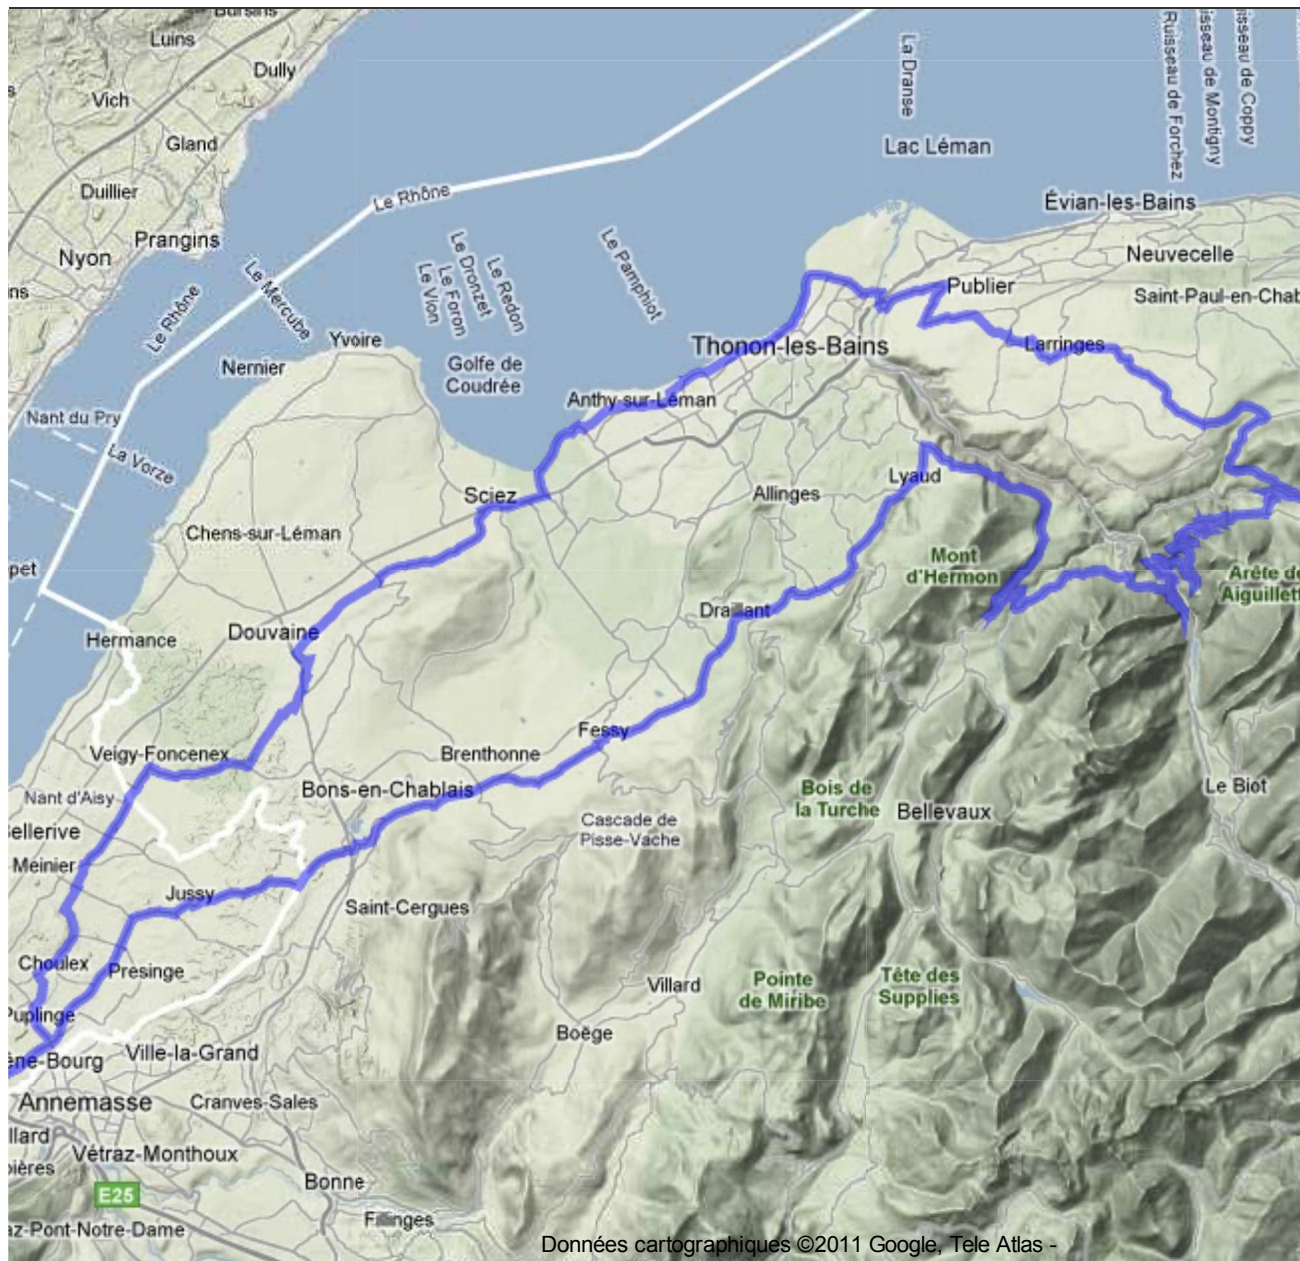

🇨🇭 PORT DE SÉCHEX (MAXIMUM) DE CYCLO-CHENOIS - 121,16 KM - CIRCUIT

Suisse , 1226 Thônex, Genf

Dénivellation

674 Meter (Altitude de 372 Meter à 1 046 Meter)

Total des montées: 1 835 Meter, Total des descentes: 1 835 Meter

Coordonnées de l'origine

Latitude: N 46° 11.643' / N 46° 11'38.622" / N +46.1940617

Longitude: E 6° 12.275' / E 6° 12'16.535" / E +6.20459318

Coordonnées de la destination

Latitude: N 46° 11.593' / N 46° 11'35.628" / N +46.1932300

Longitude: E 6° 12.080' / E 6° 12'04.824" / E +6.20134000